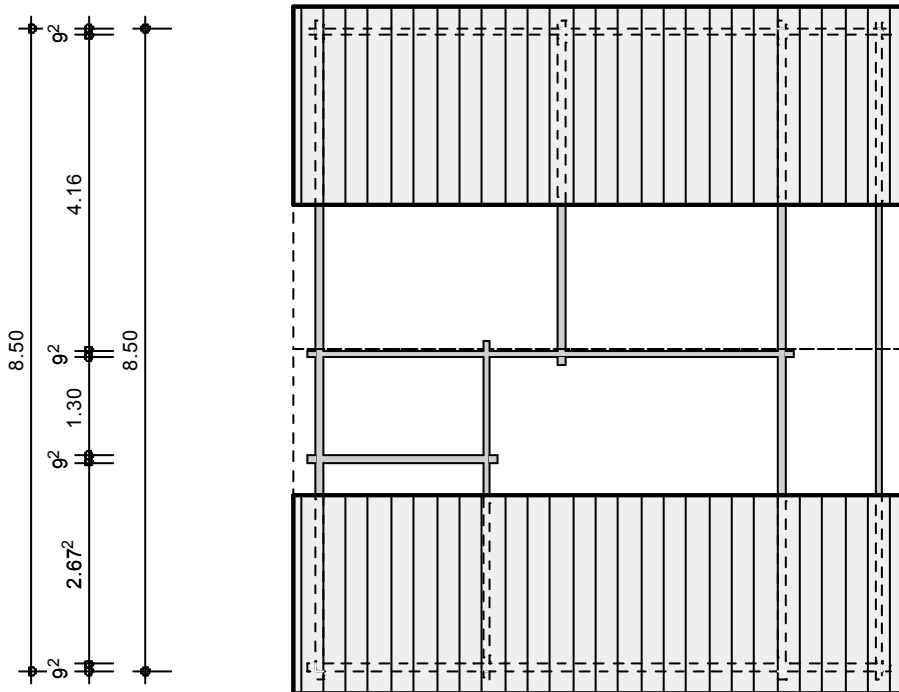

# CHARLOTTE

DN 20°, 00 m KN M: 1 : 100

Ausdruck: 23.10.2007 11:28:49

**Erdgeschoss**

# CHARLOTTE

DN 20°, 00 m KN M: 1 : 100

Ausdruck: 23.10.2007 11:28:45

**Dachansicht**