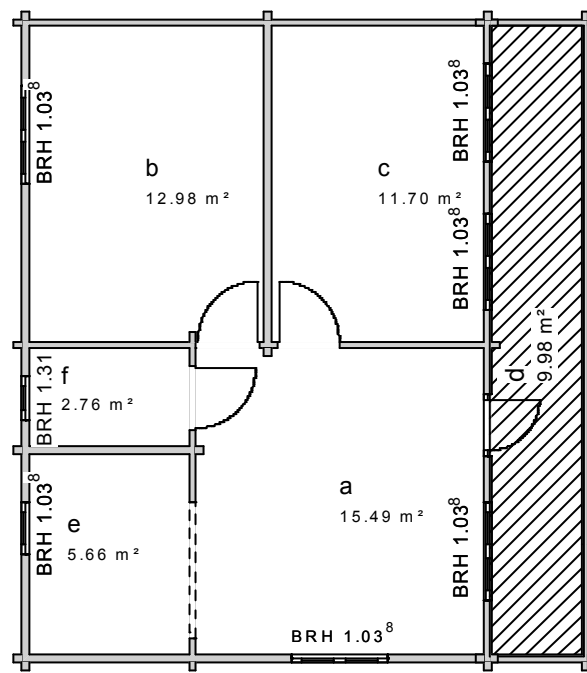

# CHARLOTTE

DN 20°, 00 m KN M: 1 : 100

Ausdruck: 23.10.2007 11:28:49

**Erdgeschoss**

# CHARLOTTE

DN 20°, 00 m KN M: 1 : 100

Ausdruck: 23.10.2007 11:28:45

**Dachansicht**