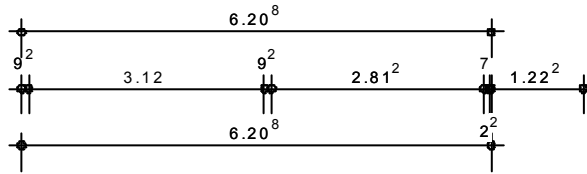

# CHARLOTTE

DN 20°, 00 m KN M: 1 : 100

Ausdruck: 23.10.2007 11:28:49

**Erdgeschoss**

# CHARLOTTE

DN 20°, 00 m KN M: 1 : 100

Ausdruck: 23.10.2007 11:28:45

**Dachansicht**