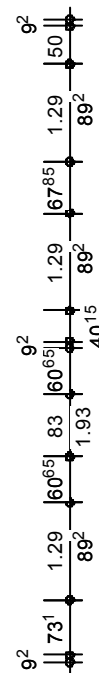

# CHARLOTTE

DN 20°, 00 m KN M: 1 : 100

Ausdruck: 23.10.2007 11:28:49

**Erdgeschoss**

# CHARLOTTE

DN 20°, 00 m KN M: 1 : 100

Ausdruck: 23.10.2007 11:28:45

**Dachansicht**