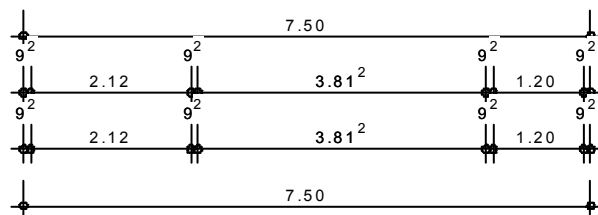

# CHARLOTTE

DN 20°, 00 m KN M: 1 : 100

Ausdruck: 23.10.2007 11:28:49

**Erdgeschoss**

# CHARLOTTE

DN 20°, 00 m KN M: 1 : 100

Ausdruck: 23.10.2007 11:28:45

**Dachansicht**