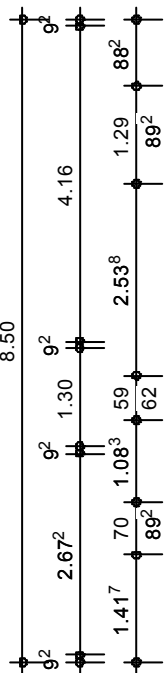

# CHARLOTTE

DN 20°, 00 m KN M: 1 : 100

Ausdruck: 23.10.2007 11:28:49

**Erdgeschoss**

# CHARLOTTE

DN 20°, 00 m KN M: 1 : 100

Ausdruck: 23.10.2007 11:28:45

**Dachansicht**